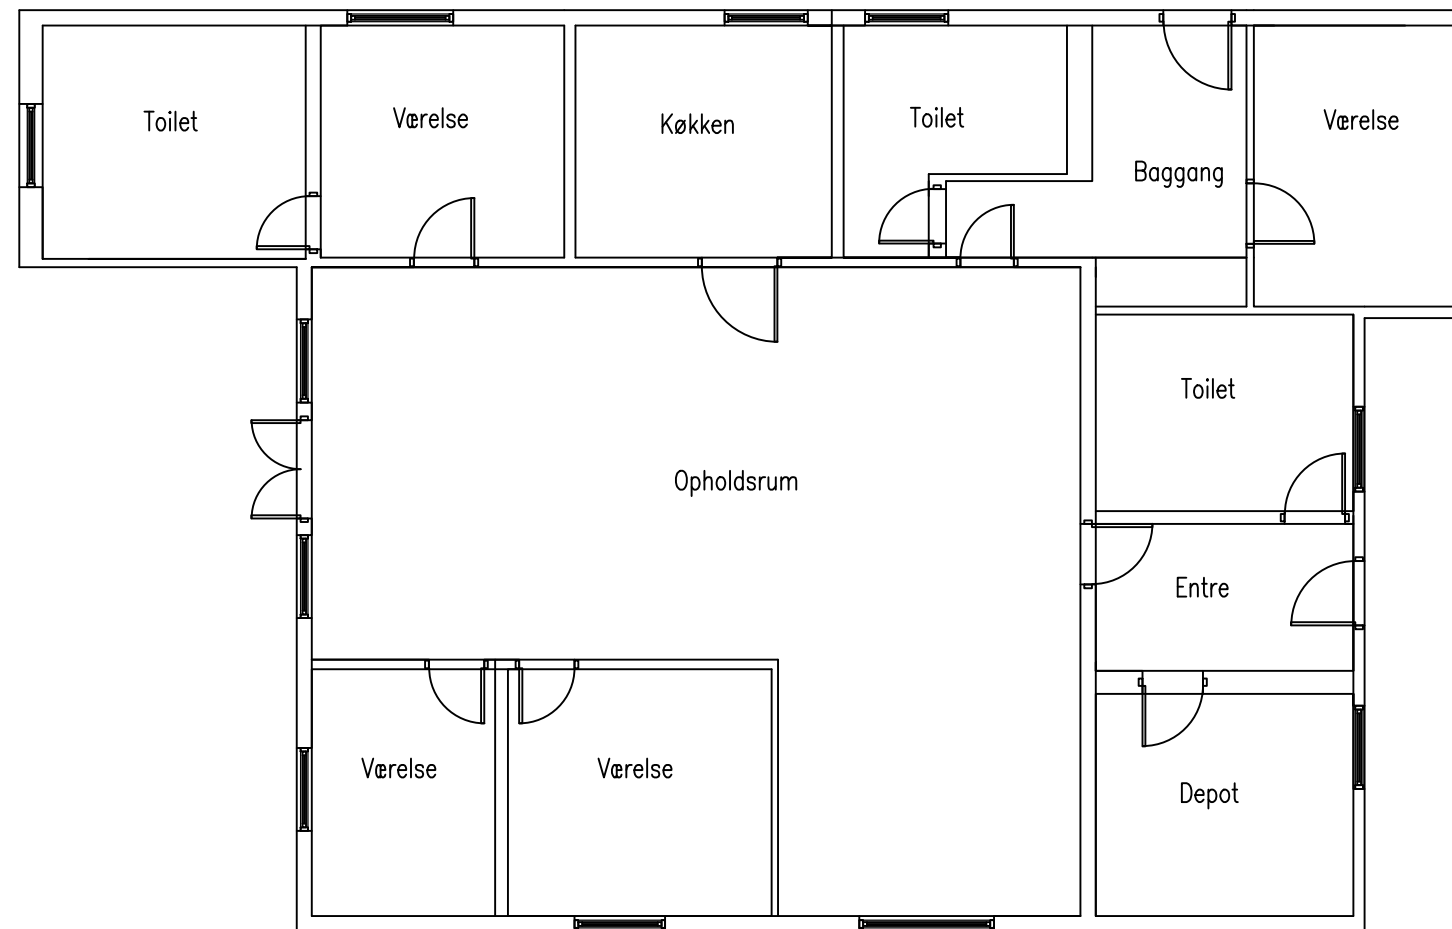

Plantegning over Hedebakken

Målforshold: 1:100